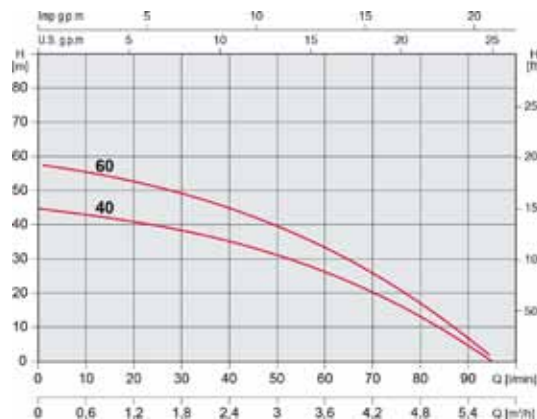

AC-TEC automat viacstupňové ponorné 5" čerpadlo

S plášťom z nerezovej ocele s integrovanou riadiacou jednotkou.

Umožňuje automatickú prevádzku.

AC-TEC automat
Ponorné čerpadlo
+ 24 l tlaková nádobka

Hlavnou výhodou výrobku AC-TEC automat je to, že má uhlíkovú mechanickú upchávku, a práve tá dáva ponornému čerpadlu dlhú živostnosť. Automatické čerpadlá iných výrobcov majú iba gumové gufero. Väčšinou po uplynutí 2 rokov gufero z gummy stvrdne, voda vojde do motora a ponorné čerpadlo prestane slúžiť.

~~475 €~~
394 €

Použitie:

- typ kvapaliny: dažďová voda, povrchová voda, studničná voda
- maximálny ponor pod hladinu vody: 20 m

Konstrukčné charakteristiky:

- automatická prevádzka
- istené proti chodu nasucho
- teleso čerpadla z nerezovej ocele AISI 304
- obežné kolesá a difúzory z technopolymery
- mechanická upchávka hliník/grafit
- maximálny ponor 17 m
- prívodný kábel 20 m
- maximálna teplota média 35°C
- pripojenie 1"
- maximálny počet zopnutí 40 x / hod.
- dodávané vrátane tlakovej nádoby

Aplikácie:

- stavba vodárni
- prečerpávanie
- zavlažovanie

NOVINKA ZA AKCIOVÚ CENU

1 / 2018

15

MIRAD INFO

Výkonostná tabuľka a tabuľka rozmerov

Typ	Q max	H max	Príkon	Napätie	Rozmery v mm			Hmotnosť
	L / hod	m	kW	V	G	Dĺžka	Šírka	kg
AC-TEC 40	5700	45	1	230	1"	566	127	12
AC-TEC 60	5700	57	1,25	230	1"	610	127	13

**VŠETKO MÁME
V SKLADE!**

! Široký sortiment sanita, obkladov a dlažieb, segmentov vonkajšej kanalizácie, vnútorné odpady, rozvody plynu, vody, kúrenia, až po kotly, pece a krby ihneď k odberu.

😊 Milí čitatelia, veľmi radi uvítame akékoľvek postrehy a nápady, ktoré by mohli obohatiť náš časopis. Budú pre nás podnetom pre vznik tém, ktorým sa budeme venovať v nasledujúcom čísle. Vaše pripomienky zasielajte na mirad-info@mirad.sk.

€ Naše predajné oddelenia Plyn - voda - kúrenie, Krby a pece a Kúpeľňové štúdio majú vlastné akcie a výpredaje. Aktualizovaný prehľad akciového a výpredajového tovaru nájdete na www.mirad.sk. **Príďte si k nám vybrať.**

PP V novom obchodnom centre v Poprade nájdete nielen to, čo ponúkame v Prešove, ale aj niečo navyše: **interiérové dvere, plávajúce podlahy a holandské tapety Eijffinger.**