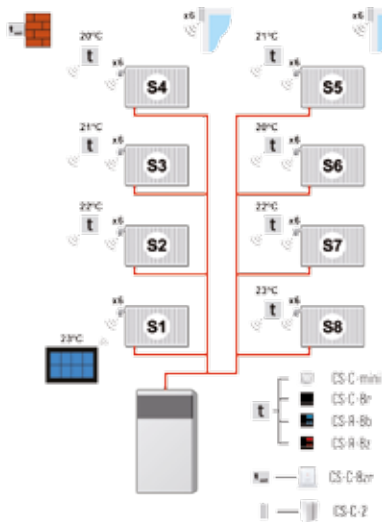

Zónová regulácia - vykurovanie modernejšie a inteligentnejšie

Novinky pre kontrolu vášho radiátorového vykurovania.

Regulácia radiátorov vykurovania je jednoduchšia, ako si myslíte. Dotykom prsta určujete svoj vlastný tepelný komfort a ovplyvňujete náklady na vykurovanie, aj keď ste akokoľvek vzdialený od svojho domu alebo bytu.

Spoločnosť TECH Controllers rozširuje svoju ponuku v segmente regulácií radiátorového vykurovania

Po úspešnom uvedení na slovenský trh zónových regulácií podlahového vykurovania s možnosťou vzdialenej kontroly cez internet, výrobca regulácií TECH predstavil aj nové regulácie pre radiátorové vykurovanie s možnosťami ovládania ako u podlahového vykurovania.

Regulácie sú nie len intuitívne, jednoduché na obsluhu, ale aj nenáročné na inštaláciu. Celý systém je totiž bezdrôtový. Centrálna regulácia prostredníctvom vašej WiFi siete bezdrôtovo komunikuje s izbovými snímačmi teplôt alebo bytovými termostatmi a pohonmi na radiátoroch, ktoré ovládáte prostredníctvom internetu odkiaľkoľvek na svete. Stačí si bezplatne stiahnuť mobilnú aplikáciu do vášho mobilu a máte kontrolu nad vykurovaním kedykoľvek „po ruke“. Centrálna regulácia umožňuje rýchlu a jednoduchú inštaláciu do obvyčajnej podomietkovej krabice o priemere 60 mm s napájaním 230V. Veľký farebný dotykový displej umožňuje kontrolu, jednoduché programovanie teplôt a zmeny prevádzkových režimov. Služi tiež ako nenápadný fotorámček alebo zobrazenie hodín. Obrazovku je možné blokovať rodičovským zámkom pomocou PIN kódu.

Izbový snímač teploty alebo bytový termostat?

Systém nám ponúka vybrať si medzi izbovým snímačom teploty a bytovým termostatom, ktoré snímajú aktuálnu teplotu