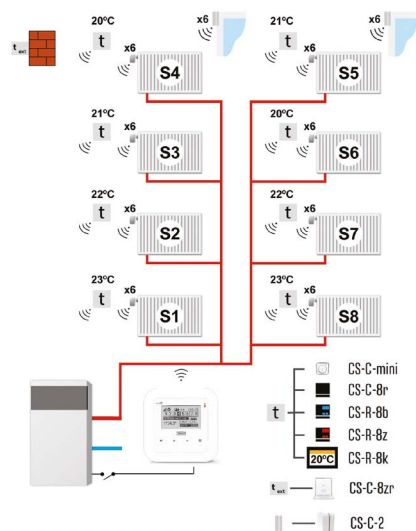

Jednoduchá inštalácia

K radiacej jednotke je možné pripojiť aj druhý, bezdrôtový spínací kontakt MW-1, ktorý sa zapína spolu so zabudovaným, čo zvyšuje jeho flexibilné použitie.