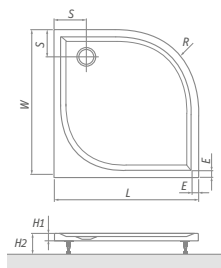

DREAM-M

štvrtkruhová sprchovacia
vanička z liateho mramoru

vrátane 5 ks nastaviteľných nožičiek

DREAM-M	L	W	H1	H2	S	E	R	Ø
900×900	900	900	30	110-130	180	40	550	90

ROLTECHNIK

Member of ROTH INDUSTRIES

Shower for life

POPRAD PREŠOV POPRAD PREŠOV POPRAD

**ZVÝHODNENÁ CENA TOHTO SETU
SPRCHOVACÍ KÚT+ VANIČKA
599 € IBA V MIRADE!**