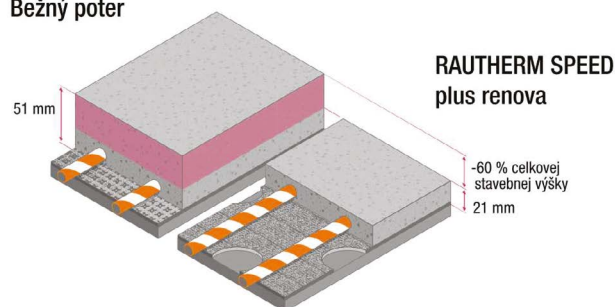

Napríklad podlahové vykurovanie nepochybne patrí takmer k povinnej výbave moderných obytných priestorov. Častým problémom pri rekonštrukciách s úmyslom zabudovať podlahové vykurovanie je však nedostatočná výška podlahy k voľnej dispozícii, keďže napríklad výšku dverných otvorov či výšku stropov už viac menej meniť nemôžeme.

Spoločnosť REHAU prichádza s revolučnou novinkou – systémom **Rautherm Speed Renova Plus so stavebnou výškou vrátane poteru len 21 mm!** Na porovnanie - bežný cementový poter s tradičným podlahovým vykurovaním by bolo nutné vyhotoviť v hrúbke okolo 50 až 65 mm. Nízka stavebná výška systému je možná vďaka perforácii systémovej podložky Speed renova plus, kde nová nivelačná hmota vytvorí priame spojenie s pôvodným podkladom. Druhým kľúčovým komponentom je nová rúrka RAUTHERM SPEED K v rozmere 10 milimetrov s naneseným suchým zipsom, ktorá sa pevne sama prichytí na podložku Renova

Plus s protišlahým prvkom suchého zipsu. Tretím spoluhráčom systémového riešenia je nivelačná hmota. RehaU odporúča na použitie niekoľko druhov nivelačných hmôt, ktoré sú na takéto špeciálne použitie vhodné a znesú tepelné zaťaženie ako aj pomerne hrubú vrstvu samotnej hmoty.

Bežný poter