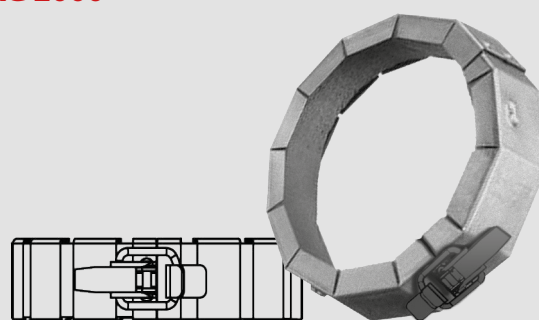

**Poistná objímka proti vytrhnutiu pre systémy HT, Skolan dB a KG 2000**

DN 50, 75, 90, 110, 125 a 160

DN 58, 78, 90, 110, 135, 160 a 200

DN 110, 125, 160 a 200