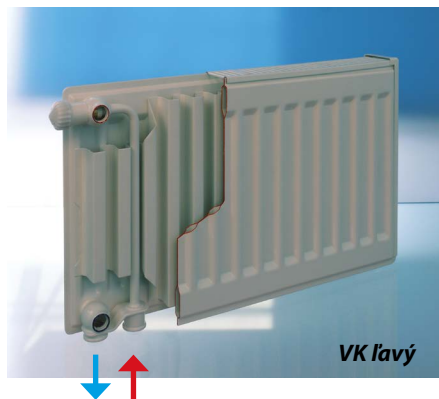

Syčanie alebo tlmený hukot je najčastejšie spôsobené príliš rýchlym prietokom vykurovacej vody cez regulačné ventily radiátorov. Ventilová armatúra je nútená

nechať maximálny. Vyladenie sústavy by malo byť úlohou projektanta. V praxi sa však prepočet tlakových strát malých sústav často zanedbáva a necháva sa na skúsenosť montážnika. Niekedy pomôže len zníženie výkonu čerpadla, to ale môže mať dopad na prenos vody do vzdialenejších radiátorov.

Ťukanie a vŕzganie býva spôsobené dilatáciou rozvodov. Pri ich zahrievaní prietokom horúcej vykurovacej vody dochádza k predlžovaniu potrubí. Ak je potrubie uchytené napevno v prechode stien a nie je mu umožnený voľný, kĺzavý pohyb pri predlžovaní dochádza k treniu s okolitým materiálom, betónom alebo drevom a to je príčinou nežiadúcich zvukov. Priechody potrubí stenami a stropom je nutné zabezpečiť gumovými manžetami a uložiť bez predpätia.

Radiátory s pripojením Ventil Kompakt Ľavý sú zrkadlovým obrazom verzie s pripojením vpravo (VKP). Tento fakt je najčastejšou príčinou zámene pripojenia vstupu a výstupu. Pripojenie s vratnou vodou sa vždy nachádza bližšie ku vonkajšej hrane. Zmena pripojenia je príčinou vzniku zvukových efektov a poklesu tepelného výkonu radiátora.

zásadným spôsobom priškrtiť prietok do telesa, čím dochádza k veľkému tlakovému rozdielu pred a za ventilom. To je zdrojom huku. Moderné a kvalitné ventily si s tým do značnej miery dokážu poradiť ale tiež majú svoje hranice. Prietoky ventilov je možné korigovať zmenou prietočného prierezu. V prípade radiátorov Korad Ventil Kompakt (spodné pripojenie) sú to ventilové vložky Heimeier 4360 s 8 plynulými stupňami prednastavenia. Tie sú od výroby nastavené na maximálny prietok. Aby vykurovacia sústava pracovala správne, je potrebné hodnoty prednastavenia zmeniť a „naladiť“ sústavu. Predovšetkým v sústavách s väčším počtom telies alebo pri viacpodlažných budovách sú niektoré radiátory umiestnené príliš blízko čerpadla a iné až na konci vykurovacej vetvy. Aby vykurovacia voda bola distribuovaná rovnomerne do každého radiátora je potrebné prietok do blízkych radiátorov zámerne priškrtiť a na tých vzdialenejších

Okrem už popísaných príčin môžu nežiaduce zvuky vznikáť aj pohybom okují alebo iných mechanických nečistôt vo vertikálnych potrubíach, kde narážajú na steny potrubia a sú zdrojom nepretržitého ťukania a šramotu. Zvuk sa môže šíriť po potrubí aj od čerpadla. Nie všetky čerpadlá vyskytujú sa na trhu sú rovnako kvalitné. Tlmený hukot môžu spôsobovať práve tie lacnejšie a menej kvalitné čerpadlá. V takom prípade pomôže iba ich výmena. Zdrojom huku vo vykurovacích sústavách môže byť pomerne veľa a vždy je potrebné riešiť každý prípad individuálne.