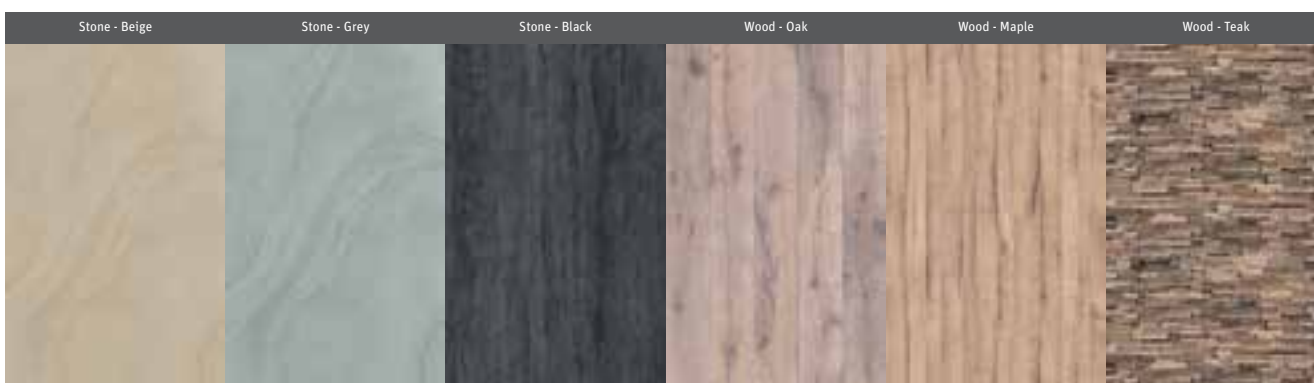

Roth
VIPANEL

Materiál

- Hliníkový kompozitný panel s dvomi obkladovými vrstvami hrúbky 0,2 mm a jadrom z polyetylénu typu LDPE
- Hmotnosť 3,80 kg / m² (3 mm)
- Teplotná odolnosť -50° C až +80° C
- Absorpcia vody 0,01 % podľa DIN 53495
- Trieda požiarnej klasifikácie B2 podľa DIN 4102-1
- Vysoká pevnosť v ohybe a rozmerová stabilita

Opracovanie

Roth Vipanel možno opracovať s použitím obvyklého náradia na prácu s drevom a kovom (vykružovačka, kotúčová píla, aku skrutkovač s vrtákom do ocele, horná fréza, atď.)

Technické údaje/Mechanické vlastnosti

hrúbka dosky (celková)	3 [mm]
hrúbka obkladovej krycej vrstvy (hliník)	0,2 - 0,3 [mm]
pevnosť v ohybe	865 [kNcm²/m]
modul pružnosti	70 000 [N/mm²]
lineárny koeficient rozťažnosti	2,4 [mm/m/100°C]
absorpcia vody podľa DIN 53495	0,01 [%]
hmotnosť	0,2 - 0,3 mm [kg/m²]
pevnosť v tahu krycej dosky	RP 0,2 > 200 [N/mm²]