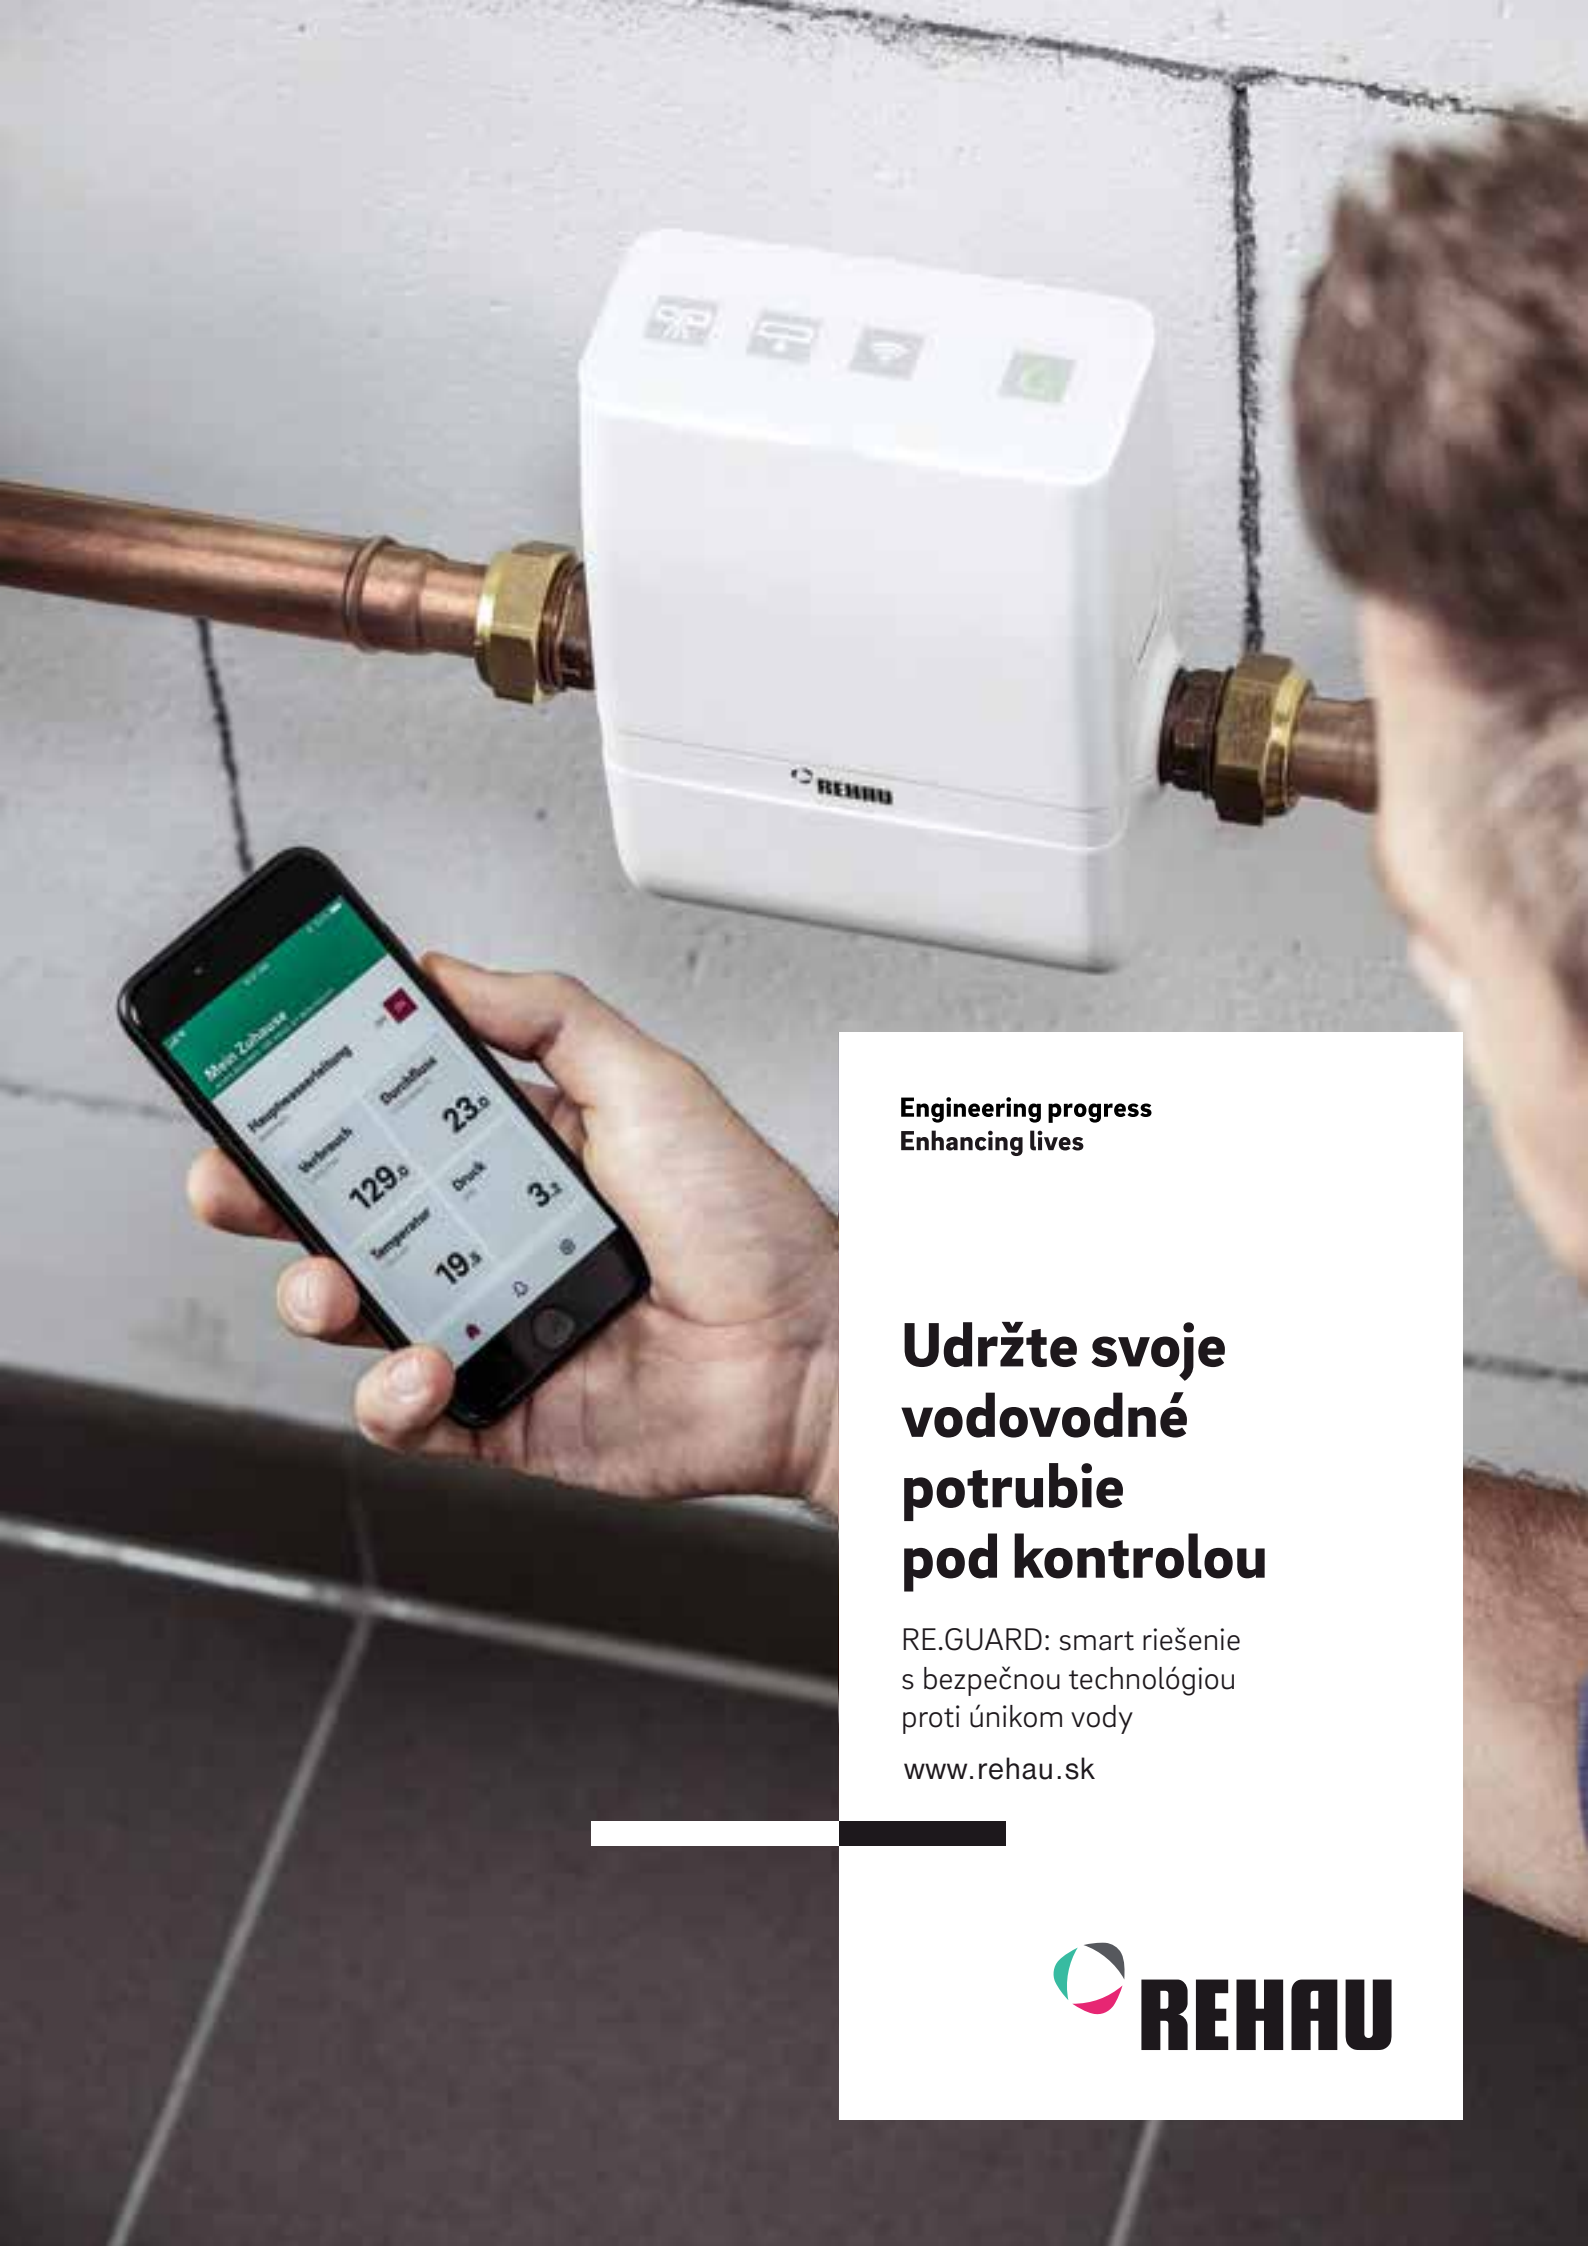

Engineering progress
Enhancing lives

Udržte svoje vodovodné potrubie pod kontrolou

RE.GUARD: smart riešenie
s bezpečnou technológiou
proti únikom vody

www.rehau.sk

 **REHAU**

Automatizácia vašej kotolne prechodom na 5. emisnú triedu