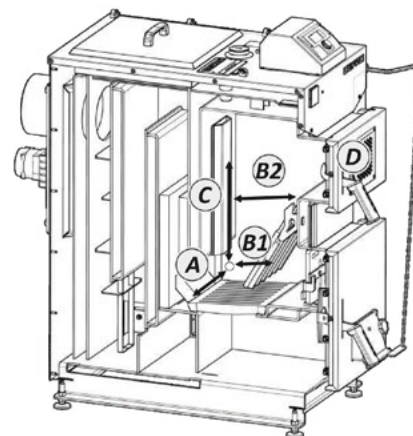

Typ / rozmer	A šírka mm	B1 hĺbka mm	B2 hĺbka mm	C výška mm	D šírka x výška mm
13	258	135	310	340	258x188
18	308	150	310	390	308x188
23	358	140	310	440	358x188