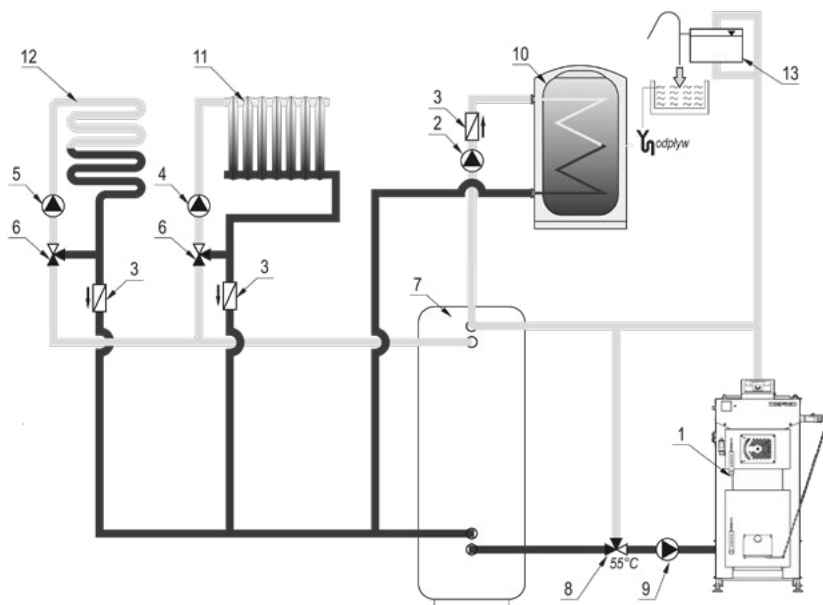

Zjednodušená úvodná schéma otvoreného systému:

- 1-kotol
- 2-čerpadlo TUV
- 3- spätný ventil
- 4- čerpadlo kotlového okruhu
- 5- čerpadlo vykurovania
- 6-zmiešavací ventil 3-stupňový
- 7-akumulačná nádoba
- 8-termostatický ventil 55°C
- 9-obehové čerpadlo
- 10-zásobník TUV
- 11-ohrievač
- 12-podlahový vykurovací systém
- 13-otvorená expanzná nádoba

DEFRO
heating technology

František Mariňák / Mirad Prešov
Obchodný zástupca, 0907807188
frantisek.marinak@mirad.sk