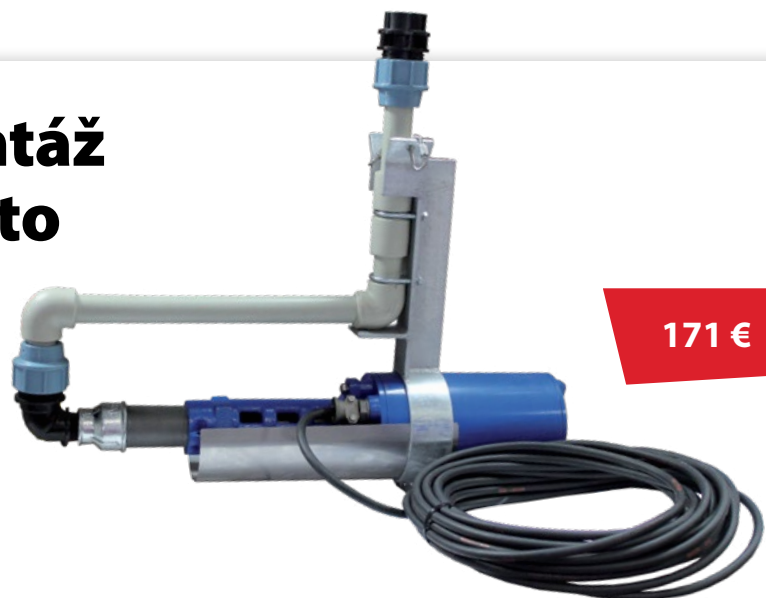

Stojanková vodovodná batéria sa montuje na dosku prichytením zo spodnej strany dosky skrutkami a maticami. Tie sú pri sebe v tesnej blízkosti, čo sťažuje montáž.

Pre rýchlu, pohodlnú a bezpečnú montáž ponúkame predlžovacie klúče. Tie majú otvor po celej dĺžke, čím je zabezpečené dobré uchytienie aj vysokých matic.

Klúče sú v priemeroch 10 až 13 mm.

Batéria je prichytená krátkymi alebo dlhými maticami

Bežný nástrčkový kľúč nedosiahne na maticu

Predlžovací kľúč dosadne na dlhú aj na krátku maticu

MIRAD INFO 4 / 2021

Konzola na montáž ponorky naležato

Ak je v studni nízka hladina vody a je potrebné umiestniť nasávací otvor nižšie ku dnu studne, použite konzolu na ponorku.

- vhodné iba do kovaných studní
- vhodné pre ponorky od výrobcu PCH

171 €

NOVINKA V SORTIMENTE