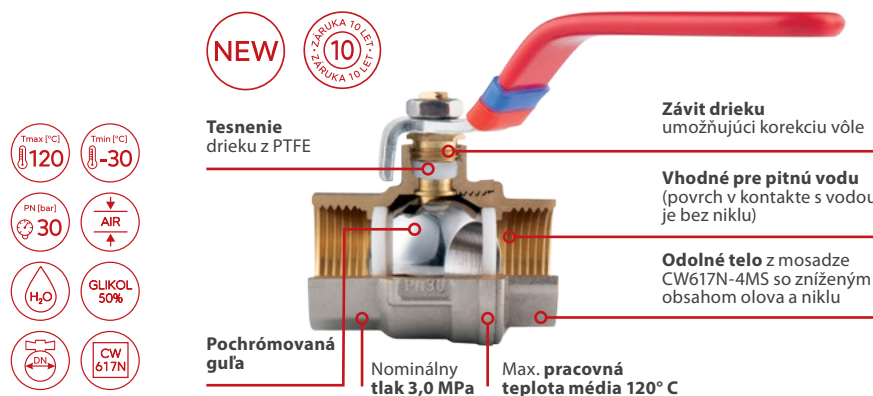

F-POWER - WE GIVE YOU POWER

FERRO®

Nové guľové kohúty FERRO F-POWER na trhu!

Najväčšia produktová inovácia v histórii spoločnosti Novaservis. Nová generácia guľových kohútov FERRO je na svete a stojí za to!

Po rokoch vývoja a testovania sa nám podarilo vyvinúť unikátne produkty, ktorých jednoznačnými, ale zďaleka nie jedinými výhodami je **absolútne bezpečné riešenie, záruka 10 rokov a priaznivá cena.**

Veľkým benefitom série F-POWER je množstvo typov a **požitelnosť ako na vodu, tak i na vzduch a glykol.**

Dôkazom odolnosti je parameter kohútov **PN 30** s nominálnym tlakom 3,0 / MPa (30 bar).

Samozrejmosťou je i veľký rozsah **pracovných teplôt média od min. - 30 °C po maximálne 120 °C.**

Okrem toho sa tieto guľové kohúty môžu pochváliť i **odolným mosadzným telom a vnútrojškrom, ktorý nie je niklovaný!**

Zaujímavým vylepšením kovovej rukoväte kohúta sú i **farebné označovače** jednoducho identifikujúce prívod teplej/studenej

vody a etiketa so všetkými dôležitými informáciami.

Nová rada guľových kohútov FERRO F-POWER sa vyznačuje nielen kvalitnými materiálmi, veľmi precíznym a robustným spracovaním a bezpečným univerzálnym použitím, ale i **medzinárodnou certifikáciou.** Všetko v súlade s vysokými európskymi štandardmi.

Ide teda o riešenie zodpovedajúce presne Vaším potrebám.

www.kohuty.sk

NAVŠTÍVTE NAŠE NOVÉ MIKRO STRÁNKY PREDSTAVUJÚCE VÝHODY A VLASTNOSTI NAŠO ŠIROKÉHO SORTIMENTU INŠTALATÉRSKEHO PROGRAMU FERRO.

KOMPLETNÝ SORTIMENT NÁJDETE NA **WWW.NOVASERVIS.SK**

novaservis
FERRO GROUP

Kondenzačný kotol Condens 8700i W Dôsledne efektívny

Úspora energie môže byť taká jednoduchá: Kotol automaticky prispôsobí svoj výkon v rozsahu 10 až 100% tak, aby vyhovoval aktuálnej potrebe tepla vo vašej domácnosti. Vďaka tomu funguje efektívne aj keď práve nepotrebuje jeho celkový výkon.

- Vysoká účinnosť vďaka širokému rozsahu modulácie 1:10
- Fascinujúci dizajn v bielom a čiernom prevedení s ovládaním pomocou farebného dotykového displeja
- Jednoduché bezdrôtové prepojenie s inteligentným regulátorom CT200 pomocou modulu Control Key

Menovitý tepelný výkon: 30 kW
Sezónny energetický stupeň účinnosti vykurovania priestoru: 94 %
Trieda energetickej účinnosti: A

Vysoká kvalita

Vysokú kvalitu značky Bosch reprezentuje dokonalé spracovanie kotla a technické vybavenie, ktoré obsahuje tak dlhoročne overené komponenty ako aj nové moderné prvky.

Lahká obsluha

Ovládanie kotla je veľmi intuitívne. Nastavenie všetkých parametrov je možné vykonať pomocou farebného displeja s dotykovým ovládaním. V spojení s inteligentnou reguláciou CT200 môžete kotol Condens 8700i W ovládať prostredníctvom aplikácie EasyControl na vašom smartfóne a tablete.