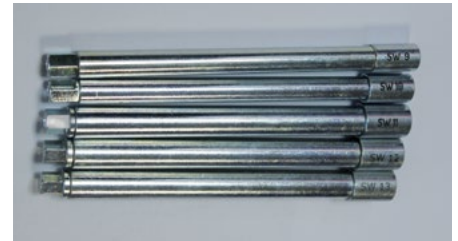

Predlžovacie klúče pre jednoduchú montáž stojankovej vodovodnej batérie

Stojanková vodovodná batéria sa montuje na dosku prichytením zo spodnej strany dosky skrutkami a maticami. Tie sú pri sebe v tesnej blízkosti, čo sťažuje montáž.

Pre rýchlu, pohodlnú a bezpečnú montáž ponúkame predlžovacie klúče. Tie majú otvor po celej dĺžke, čím je zabezpečené dobré uchytienie aj vysokých matic.

Klúče sú v priemeroch 10 až 13 mm.