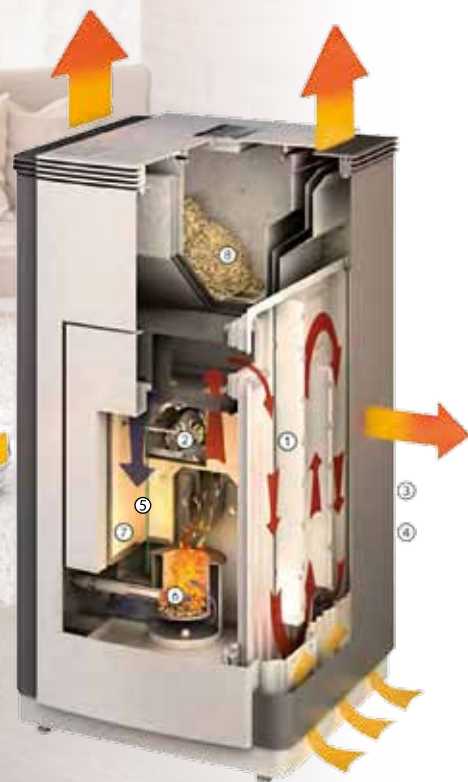

REFERENCIA

1 / 2017

11

MIRAD INFO

- 1-prirodzené vyžarovanie tepla a jeho prúdenie bez ventilátora izbového vzduchu
- 2-nehlučná prevádzka závitovky
- 3-nehlučný ventilátor dymových plynov
- 4-prívod spaľovacieho vzduchu z vonkajšieho priestoru
- 5-veľké sklo
- 6-snímač na meranie teploty spalín
- 7-bezpečnostná páčka proti otvoreniu dveriek
- 8-vysokokvalitný spaľovací priestor