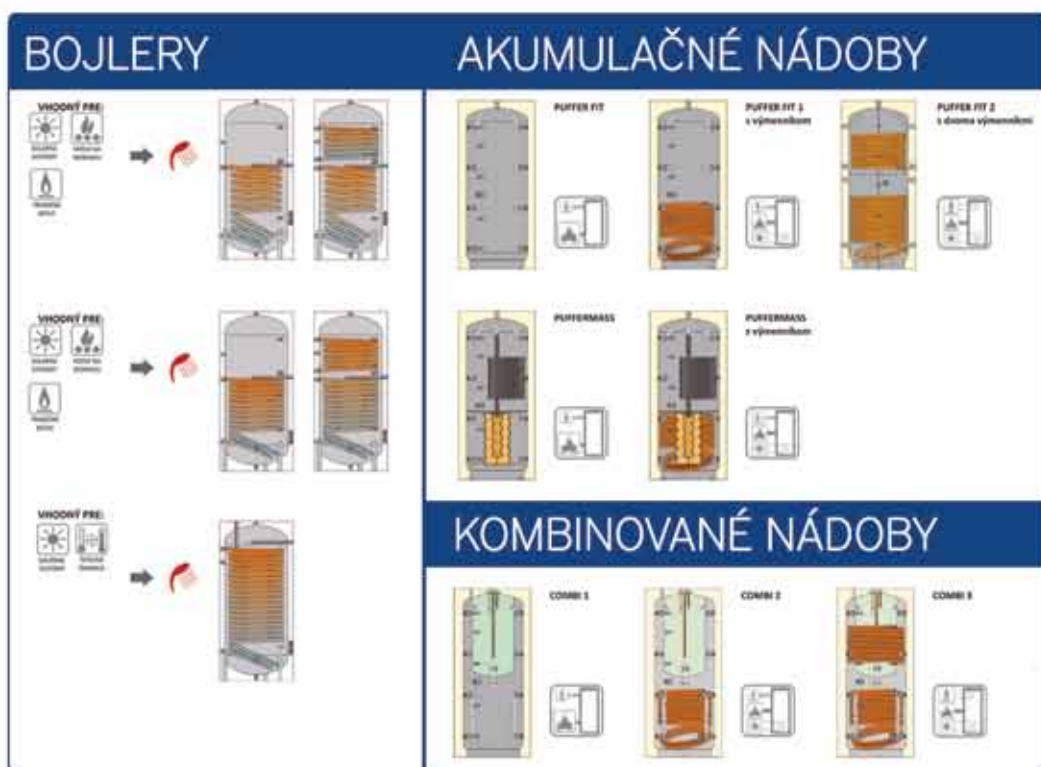

Symbióza technológie a ekológie s eleganciou

www.cordivari.sk

Infolinka: +421 41 56 56 777

SKVELÁ CENA