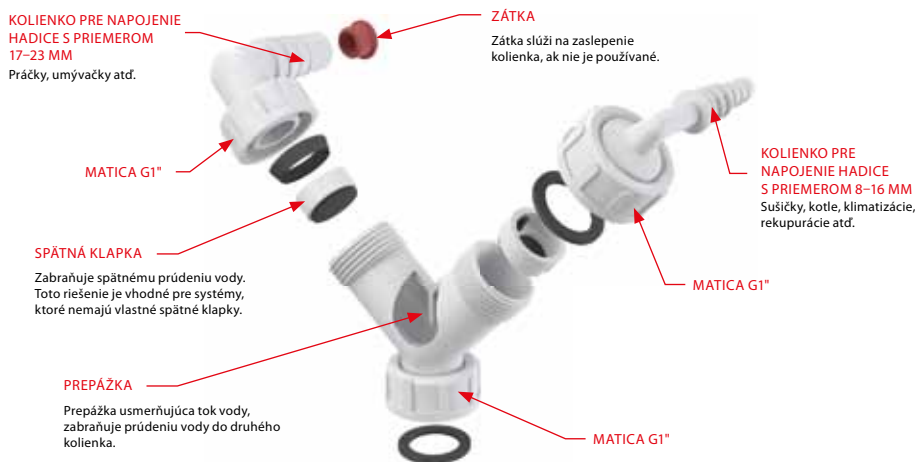

DVOJITÉ KOLIENKO PRE NAPOJENIE SPOTREBIČOV NA SIFÓN